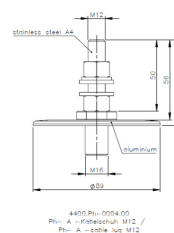

## SBKW-B PH4 (994 132)

Abbildung unverbindlich

<b>Typ</b>	<b>SBKW-B PH4</b>
<b>Art.-Nr.</b>	<b>994 132 <sup>NEU</sup></b>
Klemmanschluss	Ph- A Kabelschuh M12 (4400.Ph-0004.00)
Gewicht	210 g
Zolltarifnummer (Komb. Nomenklatur EU)	85359000
GTIN (EAN)	4013364543065
VPE	1 Stk.