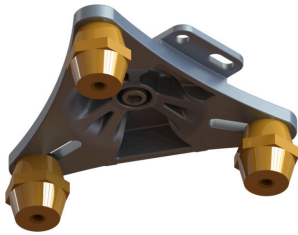

SBKW-B AB5 (994 135)

Abbildung unverbindlich

Typ	SBKW-B AB5
Art.-Nr.	994 135 ^{NEU}
Klemmanschluss	AB- T -3L isoliert d160 - 260 (4400.AB-0005.00)
Gewicht	2,76 kg
Zolltarifnummer (Komb. Nomenklatur EU)	85359000
GTIN (EAN)	4013364543089
VPE	1 Stk.