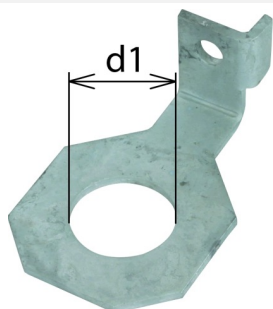

**AB EXFS IF1 W 11 (923 311)**

Type	AB EXFS IF1 W 11
Part No.	923 311
Design	angled
Material	St/tZn
Borehole diameter d1	11mm
Weight	104.93 g
Customs tariff number (Comb. Nomenclature VAE)	85369095
GTIN	4013364150775
PU	1 pc(s)