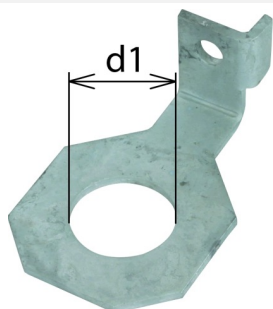

AB EXFS IF1 W 14 (923 314)

Type	AB EXFS IF1 W 14
Part No.	923 314
Design	angled
Material	St/tZn
Borehole diameter d1	14mm
Weight	103 g
Customs tariff number (Comb. Nomenclature VAE)	85369095
GTIN	4013364150782
PU	1 pc(s)