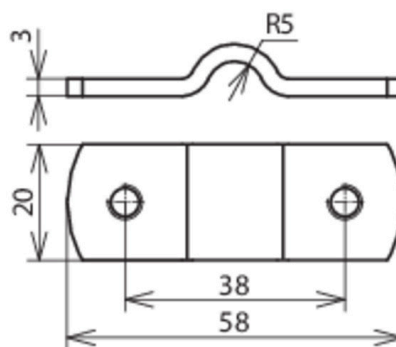

**ZSUEL 7.10 2XM6 LA38 AL (480 291)**

Figure without obligation

<b>Type</b>	<b>ZSUEL 7.10 2XM6 LA38 AL</b>
<b>Part No.</b>	<b>480 291</b>
Material	Al
Clamping range Rd / FI	7-10 / 30 mm
Weight	9 g
Customs tariff number (Comb. Nomenclature EU)	85389099
GTIN	4013364149441
PU	100 pc(s)