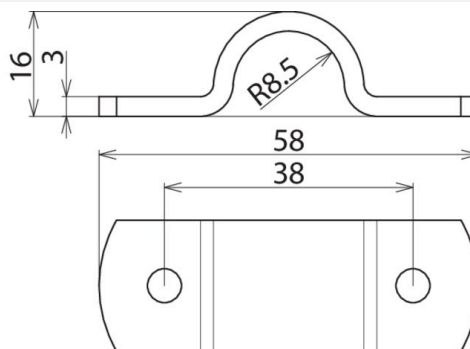

ZSUEL 16 2XM6 LA38 V2A (490 022)

Figure without obligation

Type	ZSUEL 16 2XM6 LA38 V2A
Part No.	490 022
Material	Al
Clamping range Rd	16 mm
Weight	10 g
Customs tariff number (Comb. Nomenclature EU)	85389099
GTIN	4013364306592
PU	100 pc(s)