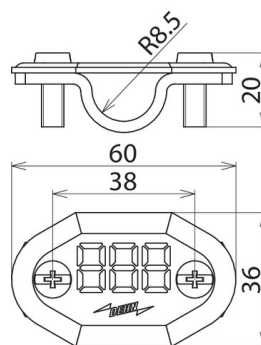

NS 16 7SEG AL (484 001)

Figure without obligation

Type	NS 16 7SEG AL
Part No.	484 001
Material	Al
Clamping range Rd	16 mm
Screw	⚙️ M6 x 16 mm
Material of screw	StSt
Weight	26 g
Customs tariff number (Comb. Nomenclature EU)	83100000
GTIN	4013364327313
PU	50 pc(s)