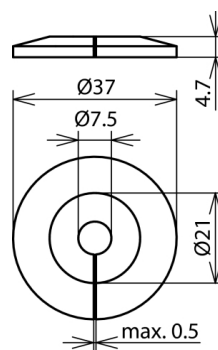

MS 37 4.7 B7.5 K BR (276 057)

Illustrations sans engagement

Évite l'écoulement de l'eau de pluie le long d'un conducteur rond. Protège les façades contre les salissures

| Type | MS 37 4.7 B7.5 K BR |
|---|---------------------|
| Référence | 276 057 |
| Matériau | matière plastique |
| Conducteur rd | 8 mm |
| Couleur | marron |
| Diamètre Ø | 37 mm |
| Perçage | 7,5 mm |
| Poids | 2 g |
| Numéro tarifaire (Nomenclature Combinée EU) | 39269097 |
| GTIN (Numéro EAN) | 4013364104990 |
| UC | 1 pièce(s) |

Pour L'intégration des progrès de la technique, nous réservons la possibilité d'effectuer des modifications de forme, de caractéristique et des dimensions, poids et matériaux. Les illustrations sont données sans engagement.