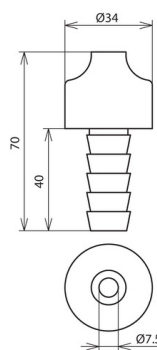

DDF 8.10 D34 B16 K (552 010)

Illustrations sans engagement

Type	DDF 8.10 D34 B16 K
Référence	552 010
Remarque	pour conducteurs auprès de toits en tuiles et en tôles ondulées
Perçage	Ø16 mm
Matériau	matière plastique
Couleur	noir •
Traversée rd	8-10 mm
Diamètre Ø	34 mm
Poids	33 g
Numéro tarifaire (Nomenclature Combinée EU)	85389099
GTIN (Numéro EAN)	4013364021150
UC	25 pièce(s)

Pour L'intégration des progrès de la technique, nous réservons la possibilité d'effectuer des modifications de forme, de caractéristique et des dimensions, poids et matériaux. Les illustrations sont données sans engagement.