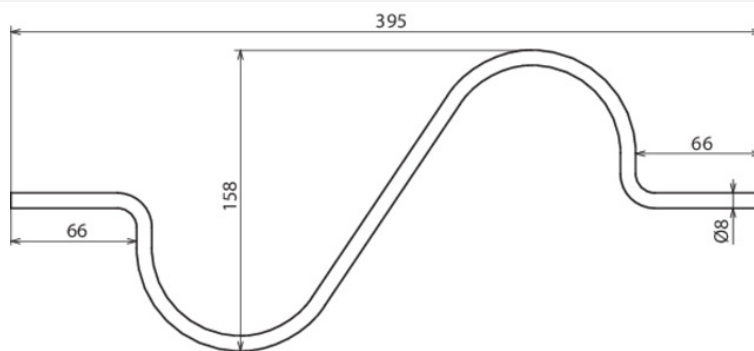

DS 8 L395 AL (374 011)

Illustrations sans engagement

Type	DS 8 L395 AL
Référence	374 011
Matériau	Al
Dimensions	Ø8 mm
Longueur	env. 395 mm
Raccordement avec	par ex. une borne MV (réf. 390 051)
Normes	NF EN 62561-2
Poids	80 g
Numéro tarifaire (Nomenclature Combinée EU)	85359000
GTIN (Numéro EAN)	4013364030701
UC	25 pièce(s)

Pour L'intégration des progrès de la technique, nous réservons la possibilité d'effectuer des modifications de forme, de caractéristique et des dimensions, poids et matériaux. Les illustrations sont données sans engagement.