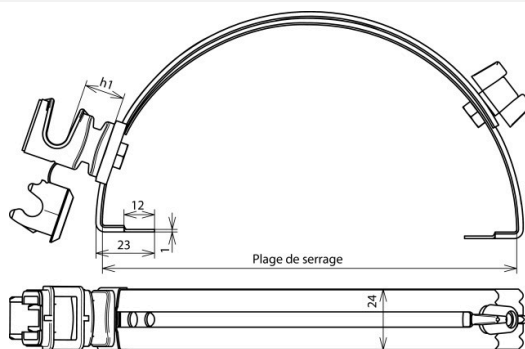

DLH DS 8 H16 FG180.280BR GALCU (204 107)

Illustrations sans engagement

Type	DLH DS 8 H16 FG180.280BR GALCU
Référence	204 107
Matériau - support pour conducteurs de toiture	Cu
Plage de serrage	180-280 mm
Hauteur totale - support conducteur (h1)	16 mm
Matériau - support conducteur	matière plastique
Couleur - support conducteur	marron •
Support conducteur rd	8 mm
Longueur - griffes	23 mm
Modèle - support conducteur	DEHNSnap
Guidage du conducteur	libre
Remarque	guidage du conducteur réglable latéralement
Filetage intérieur	M6
Poids	105 g
Numéro tarifaire (Nomenclature Combinée EU)	85389099
GTIN (Numéro EAN)	4013364028104
UC	25 pièce(s)

Pour L'intégration des progrès de la technique, nous réservons la possibilité d'effectuer des modifications de forme, de caractéristique et des dimensions, poids et matériaux. Les illustrations sont données sans engagement.