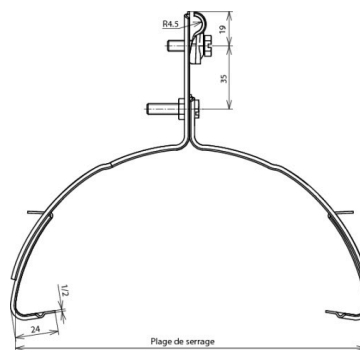

DLH DQ 6.10 FG200.280 STTZN (202 021)

Illustrations sans engagement

Type	DLH DQ 6.10 FG200.280 STTZN
Référence	202 021
Matériau - support pour conducteurs de toiture	St/tZn
Plage de serrage	200-280 mm
Matériau - support conducteur	St/tZn
Support conducteur rd	6-10 mm
Longueur - griffes	24 mm
Modèle - support conducteur	DEHNQUICK
Guidage du conducteur	fixe
Ø Perçage	8,4 mm
Poids	264 g
Numéro tarifaire (Nomenclature Combinée EU)	85389099
GTIN (Numéro EAN)	4013364020788
UC	1 pièce(s)

Pour l'intégration des progrès de la technique, nous réservons la possibilité d'effectuer des modifications de forme, de caractéristique et des dimensions, poids et matériaux. Les illustrations sont données sans engagement.