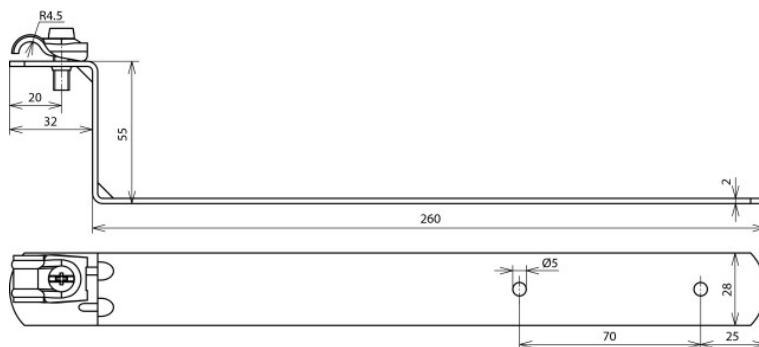

DLH DQ 6.10 H55 L260 STTZN (202 040)

Illustrations sans engagement

Type	DLH DQ 6.10 H55 L260 STTZN
Référence	202 040
Matériau - support pour conducteurs de toiture	St/tZn
Hauteur totale - entretoise	55 mm
Longueur - entretoise	260/2 mm
Matériau - support conducteur	St/tZn
Support conducteur rd	6-10 mm
Type - support conducteur	DEHNQUICK
Guidage du conducteur	fixe
Toit	en tuiles, en ardoise ou en carton bitumé
Version - entretoise	droite
Fixation	clouer, glisser
Ø Perçage	8,4 mm
Poids	170 g
Numéro tarifaire (Nomenclature Combinée EU)	85389099
GTIN (Numéro EAN)	4013364019935
UC	50 pièce(s)

Pour L'intégration des progrès de la technique, nous réservons la possibilité d'effectuer des modifications de forme, de caractéristique et des dimensions, poids et matériaux. Les illustrations sont données sans engagement.