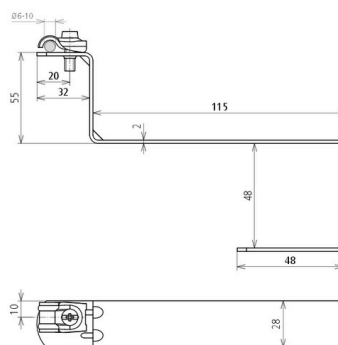

## DLH DQ 6.10 H55 L115 WS STTZN (202 050)

Illustrations sans engagement

Type	DLH DQ 6.10 H55 L115 WS STTZN
Référence	202 050
Matériau - support pour conducteurs de toiture	St/tZn
Longueur - entretoise (l1)	115 mm
Matériau - support conducteur	St/tZn
Support conducteur rd	6-10 mm
Toit	en tuiles
Fixation	à accrocher aux lattis du toit
Type - support conducteur	DEHNQUICK
Guidage du conducteur	fixe
Ø Perçage	8,4 mm
Poids	137 g
Numéro tarifaire (Nomenclature Combinée EU)	85389099
GTIN (Numéro EAN)	4013364020214
UC	25 pièce(s)

Pour l'intégration des progrès de la technique, nous réservons la possibilité d'effectuer des modifications de forme, de caractéristique et des dimensions, poids et matériaux. Les illustrations sont données sans engagement.