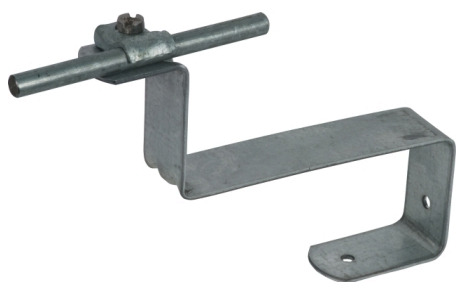

## DLH DQ 6.10 H55 L115 WS STTZN (202 050)

Illustrations sans engagement

Type	DLH DQ 6.10 H55 L115 WS STTZN
Référence	202 050
Matériau - support pour conducteurs de toiture	St/tZn
Longueur - entretoise (l1)	115 mm
Matériau - support conducteur	St/tZn
Support conducteur rd	6-10 mm
Toit	en tuiles
Fixation	à accrocher aux lattis du toit
Type - support conducteur	DEHNQUICK
Guidage du conducteur	fixe
Ø Perçage	8,4 mm
Poids	137 g
Numéro tarifaire (Nomenclature Combinée EU)	85389099
GTIN (Numéro EAN)	4013364020214
UC	25 pièce(s)