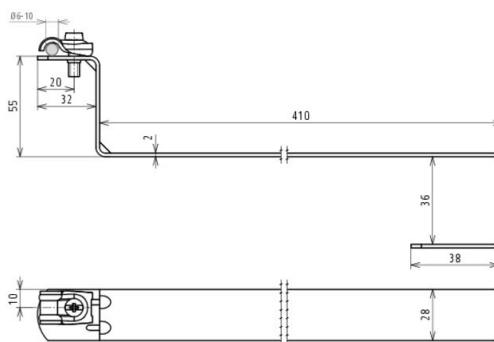

DLH DQ 6.10 H55 L410 WS STTZN (202 080)

Illustrations sans engagement

Type	DLH DQ 6.10 H55 L410 WS STTZN
Référence	202 080
Matériau - support pour conducteurs de toiture	St/tZn
Longueur - entretoise (l1)	410 mm
Matériau - support conducteur	St/tZn
Support conducteur rd	6-10 mm
Toit	en tuiles
Fixation	à accrocher aux lattis du toit
Type - support conducteur	DEHNQUICK
Guidage du conducteur	fixe
Ø Perçage	8,4 mm
Poids	250 g
Numéro tarifaire (Nomenclature Combinée EU)	85389099
GTIN (Numéro EAN)	4013364020276
UC	50 pièce(s)

Pour l'intégration des progrès de la technique, nous réservons la possibilité d'effectuer des modifications de forme, de caractéristique et des dimensions, poids et matériaux. Les illustrations sont données sans engagement.