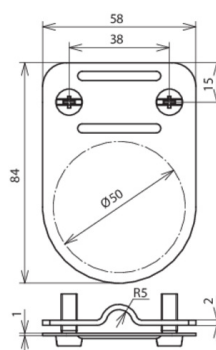

TS 7.10 FL30 PP V2A (480 113)

Illustrations sans engagement

Type	TS 7.10 FL30 PP V2A
Référence	480 113
Matériau	INOX
Plage de serrage rd/pl	7-10 / 30 mm
Vis	☒☒ M6 x 16 mm
Matériau - vis	INOX
Matériau - attache	INOX
Dimensions	84 x 58 x 1 mm
Poids	61 g
Numéro tarifaire (Nomenclature Combinée EU)	83100000
GTIN (Numéro EAN)	4013364112681
UC	50 pièce(s)

Pour L'intégration des progrès de la technique, nous réservons la possibilité d'effectuer des modifications de forme, de caractéristique et des dimensions, poids et matériaux. Les illustrations sont données sans engagement.