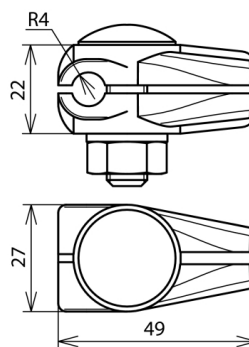

## ESTV 8 RG (310 008)

Illustrations sans engagement

Type	ESTV 8 RG
Référence	310 008
Matériau - borne	ZG
Plage de serrage rd	8 mm
Vis	M10 x 35 mm
Matériau - vis / écrou	INOX
Tenue au courant de foudre (10/350 µs)	100 kA /  50 kA <sup>*)</sup>
Normes	NF EN 62561-1
Poids	124 g
Numéro tarifaire (Nomenclature Combinée EU)	85359000
GTIN (Numéro EAN)	4013364024328
UC	50 pièce(s)

<sup>\*)</sup> Pour l'affectation exacte, voir le certificat de contrôle.

Pour l'intégration des progrès de la technique, nous réservons la possibilité d'effectuer des modifications de forme, de caractéristique et des dimensions, poids et matériaux. Les illustrations sont données sans engagement.