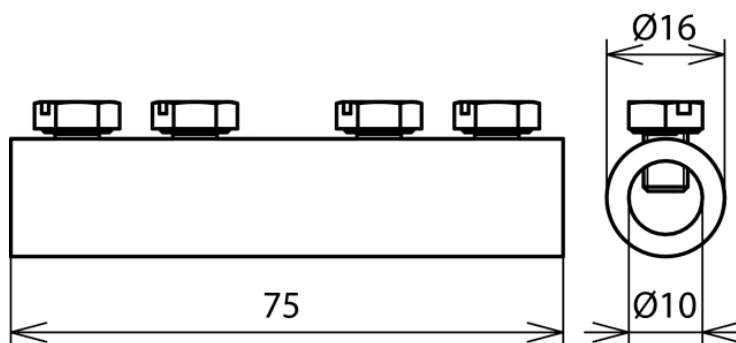

VM 8 SKM6X8 AL (385 213)

Illustrations sans engagement

Arrangement:

Type	VM 8 SKM6X8 AL
Référence	385 213
Matériau - borne	Al
Plage de serrage rd	8 mm
Vis	M6 x 8 mm
Matériau - vis	INOX
Tenue au courant de foudre (10/350 µs)	100 kA ^{*)}
Normes	NF EN 62561-1
Poids	38 g
Numéro tarifaire (Nomenclature Combinée EU)	85359000
GTIN (Numéro EAN)	4013364090873
UC	50 pièce(s)

^{*)} Pour l'affectation exacte, voir le certificat de contrôle.

Pour l'intégration des progrès de la technique, nous réservons la possibilité d'effectuer des modifications de forme, de caractéristique et des dimensions, poids et matériaux. Les illustrations sont données sans engagement.