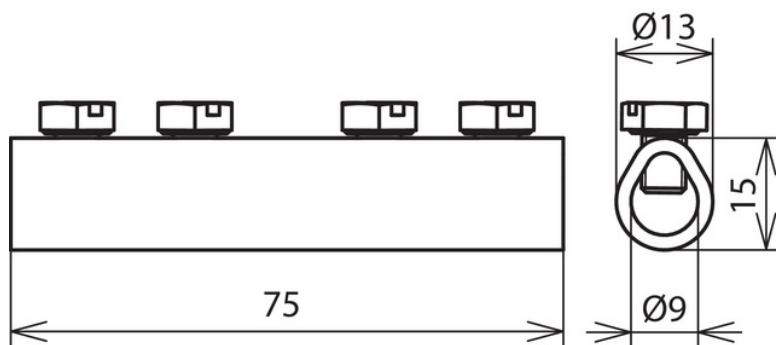

VM 8 SKM6X8 CU (385 207)

Illustrations sans engagement

Arrangement:

Type	VM 8 SKM6X8 CU
Référence	385 207
Matériau - borne	Cu
Plage de serrage rd	8 mm
Vis	M6 x 8 mm
Matériau - vis	INOX
Tenue au courant de foudre (10/350 µs)	100 kA *)
Normes	NF EN 62561-1
Poids	64 g
Numéro tarifaire (Nomenclature Combinée EU)	85359000
GTIN (Numéro EAN)	4013364049093
UC	50 pièce(s)

*) Pour l'affectation exacte, voir le certificat de contrôle.

Pour l'intégration des progrès de la technique, nous réservons la possibilité d'effectuer des modifications de forme, de caractéristique et des dimensions, poids et matériaux. Les illustrations sont données sans engagement.