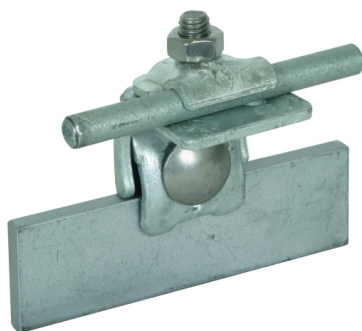

## FK KB 6.10 KBF0.7 8 W STTZN (365 050)

Illustrations sans engagement

Arrangement:

Type	FK KB 6.10 KBF0.7 8 W STTZN
Référence	365 050
Plage de serrage - rainure	0,7-8 mm
Matériau - borne	St/tZn
Plage de serrage rd	6-10 mm
Vis	 M8 x 25 mm
Matériau - vis / écrou	INOX
Epaisseur - matériel	3 / 3 mm
Tenue au courant de foudre (10/350 µs)	 <sup>*)</sup>
Normes	NF EN 62561-1
Poids	155 g
Numéro tarifaire (Nomenclature Combinée EU)	85359000
GTIN (Numéro EAN)	4013364091825
UC	50 pièce(s)

<sup>\*)</sup> Pour l'affectation exacte, voir le certificat de contrôle.

Pour l'intégration des progrès de la technique, nous réservons la possibilité d'effectuer des modifications de forme, de caractéristique et des dimensions, poids et matériaux. Les illustrations sont données sans engagement.