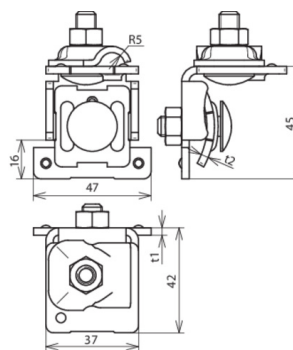

## FK KB 6.10 KBF0.7 8 W STTZN (365 050)

Illustrations sans engagement

Arrangement:

Type	FK KB 6.10 KBF0.7 8 W STTZN
Référence	365 050
Plage de serrage - rainure	0,7-8 mm
Matériau - borne	St/tZn
Plage de serrage rd	6-10 mm
Vis	 M8 x 25 mm
Matériau - vis / écrou	INOX
Epaisseur - matériel	3 / 3 mm
Tenue au courant de foudre (10/350 µs)	 <sup>*)</sup>
Normes	NF EN 62561-1
Poids	155 g
Numéro tarifaire (Nomenclature Combinée EU)	85359000
GTIN (Numéro EAN)	4013364091825
UC	50 pièce(s)

<sup>\*)</sup> Pour l'affectation exacte, voir le certificat de contrôle.

Pour l'intégration des progrès de la technique, nous réservons la possibilité d'effectuer des modifications de forme, de caractéristique et des dimensions, poids et matériaux. Les illustrations sont données sans engagement.