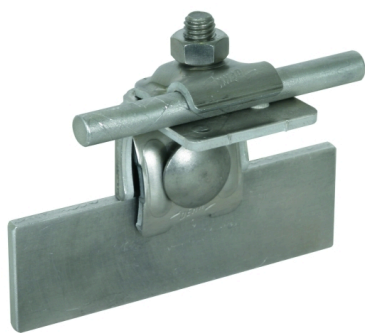

FK KB 6.10 KBF0.7 8 W AL (365 051)

Illustrations sans engagement

Arrangement:

Type	FK KB 6.10 KBF0.7 8 W AL
Référence	365 051
Plage de serrage - rainure	0,7-8 mm
Matériau - borne	Al
Plage de serrage rd	6-10 mm
Vis	 M8 x 25 mm
Matériau - vis / écrou	INOX
Epaisseur - matériel	3 / 3 mm
Tenue au courant de foudre (10/350 µs)	 ^{*)}
Normes	NF EN 62561-1
Poids	75 g
Numéro tarifaire (Nomenclature Combinée EU)	85359000
GTIN (Numéro EAN)	4013364091832
UC	50 pièce(s)

^{*)} Pour l'affectation exacte, voir le certificat de contrôle.

Pour l'intégration des progrès de la technique, nous réservons la possibilité d'effectuer des modifications de forme, de caractéristique et des dimensions, poids et matériaux. Les illustrations sont données sans engagement.