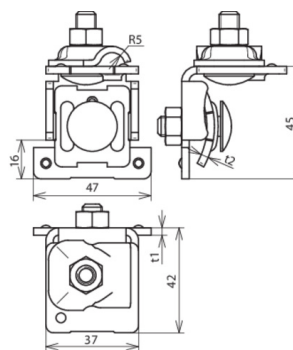

FK KB 6.10 KBF0.7 8 W AL (365 051)

Illustrations sans engagement

Arrangement:

Type	FK KB 6.10 KBF0.7 8 W AL
Référence	365 051
Plage de serrage - rainure	0,7-8 mm
Matériau - borne	Al
Plage de serrage rd	6-10 mm
Vis	 M8 x 25 mm
Matériau - vis / écrou	INOX
Epaisseur - matériel	3 / 3 mm
Tenue au courant de foudre (10/350 µs)	 ^{*)}
Normes	NF EN 62561-1
Poids	75 g
Numéro tarifaire (Nomenclature Combinée EU)	85359000
GTIN (Numéro EAN)	4013364091832
UC	50 pièce(s)

^{*)} Pour l'affectation exacte, voir le certificat de contrôle.

Pour l'intégration des progrès de la technique, nous réservons la possibilité d'effectuer des modifications de forme, de caractéristique et des dimensions, poids et matériaux. Les illustrations sont données sans engagement.