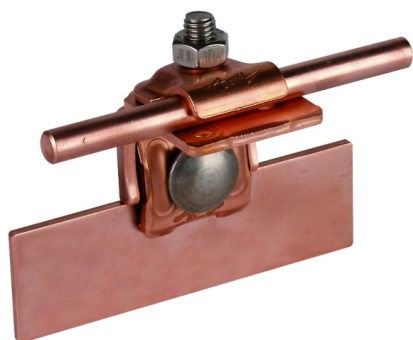

FK KB 6.10 KBF0.7 8 W CU (365 057)

Illustrations sans engagement

Arrangement:

Type	FK KB 6.10 KBF0.7 8 W CU
Référence	365 057
Plage de serrage - rainure	0,7-8 mm
Matériau - borne	Cu
Plage de serrage rd	6-10 mm
Vis	 M8 x 25 mm
Matériau - vis / écrou	INOX
Epaisseur - matériel	3 / 3 mm
Tenue au courant de foudre (10/350 µs)	 /  ^{*)}
Normes	NF EN 62561-1
Poids	165 g
Numéro tarifaire (Nomenclature Combinée EU)	85359000
GTIN (Numéro EAN)	4013364091849
UC	50 pièce(s)