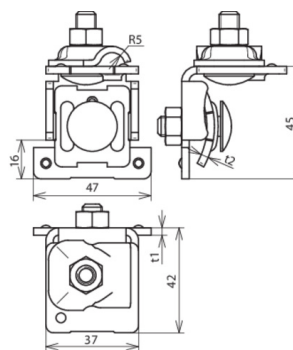

FK KB 6.10 KBF0.7 8 W CU (365 057)

Illustrations sans engagement

Arrangement:

Type	FK KB 6.10 KBF0.7 8 W CU
Référence	365 057
Plage de serrage - rainure	0,7-8 mm
Matériau - borne	Cu
Plage de serrage rd	6-10 mm
Vis	 M8 x 25 mm
Matériau - vis / écrou	INOX
Epaisseur - matériel	3 / 3 mm
Tenue au courant de foudre (10/350 µs)	 /  ^{*)}
Normes	NF EN 62561-1
Poids	165 g
Numéro tarifaire (Nomenclature Combinée EU)	85359000
GTIN (Numéro EAN)	4013364091849
UC	50 pièce(s)

^{*)} Pour l'affectation exacte, voir le certificat de contrôle.

Pour l'intégration des progrès de la technique, nous réservons la possibilité d'effectuer des modifications de forme, de caractéristique et des dimensions, poids et matériaux. Les illustrations sont données sans engagement.