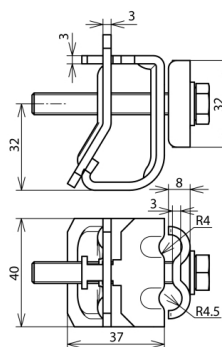

## DRK DUL 8.10 W16.22 EST AL (339 111)

Illustrations sans engagement

Arrangement:

Type	DRK DUL 8.10 W16.22 EST AL
Référence	339 111
Plage de serrage - bossage	16-22 mm
Matériau - borne	Al
Plage de serrage rd	8-10 mm
Matériau - attache	INOX
Largeur	40 mm
Vis	M8 x 60 mm
Matériau - vis	INOX
Tenue au courant de foudre (10/350 µs)	50 kA *
Normes	NF EN 62561-1
Poids	92 g
Numéro tarifaire (Nomenclature Combinée EU)	85359000
GTIN (Numéro EAN)	4013364092129
UC	25 pièce(s)

\*) Pour l'attribution exacte, voir le certificat d'essai.

Pour l'intégration des progrès de la technique, nous réservons la possibilité d'effectuer des modifications de forme, de caractéristique et des dimensions, poids et matériaux. Les illustrations sont données sans engagement.