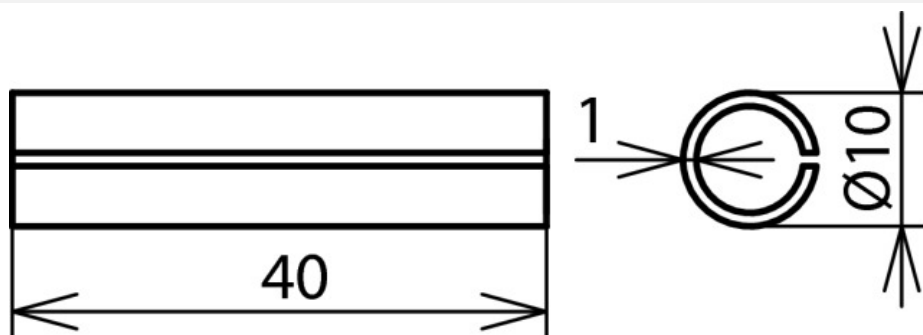

CUPAH GL Q50 L40 CU AL (562 150)

Illustrations sans engagement

Type	CUPAH GL Q50 L40 CU AL
Référence	562 150
Matériau - à l'extérieur	Cu
Matériau - à l'intérieur	Al
Section	50 mm ²
Longueur	40 mm
Diamètre Ø - intérieur	8,2 mm
Diamètre Ø - extérieur	10,0 mm
Epaisseur - matériel	1,0 mm
Poids	4 g
Numéro tarifaire (Nomenclature Combinée EU)	74198090
GTIN (Numéro EAN)	4013364019775
UC	100 pièce(s)

Pour L'intégration des progrès de la technique, nous réservons la possibilité d'effectuer des modifications de forme, de caractéristique et des dimensions, poids et matériaux. Les illustrations sont données sans engagement.