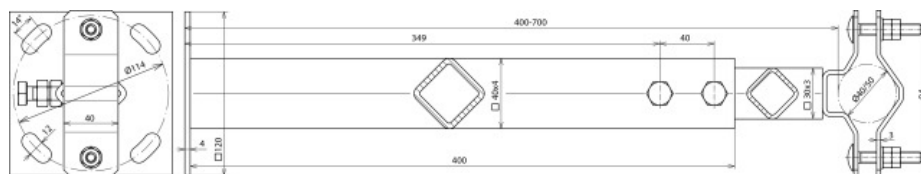

WB D40.50 V400.700 STTZN V2A (105 343)

Illustrations sans engagement

Type	WB D40.50 V400.700 STTZN V2A
Référence	105 343
Matériau	St/tZn / INOX
Fixation	[4x] 12 x 26 mm
Distance au mur	400-700 mm
Plage de serrage - pointe de capture	40-50 mm
Matériau - vis	INOX
Poids	3,6 kg
Numéro tarifaire (Nomenclature Combinée EU)	85389099
GTIN (Numéro EAN)	4013364118515
UC	1 pièce(s)

Pour L'intégration des progrès de la technique, nous réservons la possibilité d'effectuer des modifications de forme, de caractéristique et des dimensions, poids et matériaux. Les illustrations sont données sans engagement.