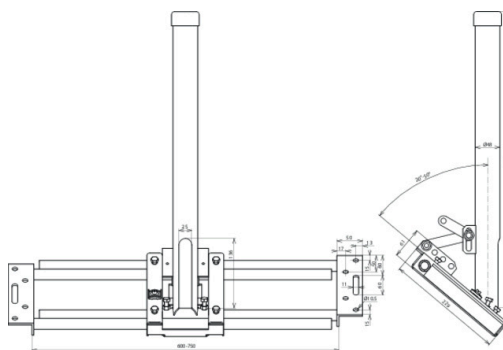

## DASH D48 AS600.750 STTZN (105 240)

Illustrations sans engagement

Type	DASH D48 AS600.750 STTZN
Référence	105 240
Matériau	St/tZn
Plage de réglage	600-750 mm
Pente du toit	20-50°
Diamètre Ø - tube	48 mm
Diamètre Ø - traversée de câble dans le tube	25 mm
Vis de fixation	⌀ 8 x 120 mm
Poids	7,23 kg
Numéro tarifaire (Nomenclature Combinée EU)	73089098
GTIN (Numéro EAN)	4013364135116
UC	1 pièce(s)

Pour L'intégration des progrès de la technique, nous réservons la possibilité d'effectuer des modifications de forme, de caractéristique et des dimensions, poids et matériaux. Les illustrations sont données sans engagement.