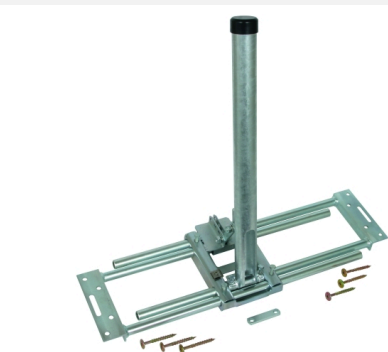

## DASH D48 AS600.750 STTZN (105 240)

Illustrations sans engagement

Type	DASH D48 AS600.750 STTZN
Référence	105 240
Matériau	St/tZn
Plage de réglage	600-750 mm
Pente du toit	20-50°
Diamètre Ø - tube	48 mm
Diamètre Ø - traversée de câble dans le tube	25 mm
Vis de fixation	⌀ 8 x 120 mm
Poids	7,23 kg
Numéro tarifaire (Nomenclature Combinée EU)	73089098
GTIN (Numéro EAN)	4013364135116
UC	1 pièce(s)

Pour L'intégration des progrès de la technique, nous réservons la possibilité d'effectuer des modifications de forme, de caractéristique et des dimensions, poids et matériaux. Les illustrations sont données sans engagement.