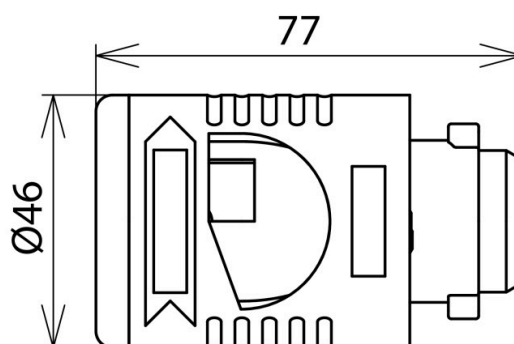

## CUI HEAD 20 (597 020)

Illustrations sans engagement

La lame peut être remplacée sans outillage grâce à un accouplement à baïonnette.

Type	CUI HEAD 20
Référence	597 020
Diamètre Ø - conducteur	20 mm
Matériau - pièce moulée	matière plastique
Matériau - lame	INOX
Couleur	noir • / rouge •
Dimensions	env. 77 x 46 mm
Poids	155 g
Numéro tarifaire (Nomenclature Combinée EU)	82055980
GTIN (Numéro EAN)	4013364154957
UC	1 pièce(s)

Pour l'intégration des progrès de la technique, nous réservons la possibilité d'effectuer des modifications de forme, de caractéristique et des dimensions, poids et matériaux. Les illustrations sont données sans engagement.