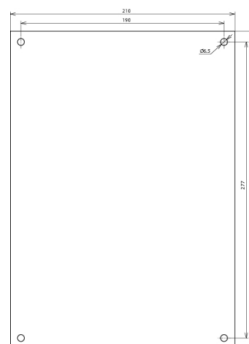

## HWS 297X210 ABS DE EN AL (480 698)

Illustrations sans engagement

Type	HWS 297X210 ABS DE EN AL
Référence	480 698
Matériau	Al
Dimensions (l x l x p)	297 x 210 x 0,7 mm
Fixation	[4x] Ø6,5 mm
Version	résistante aux intempéries et aux UV
Poids	128 g
Numéro tarifaire (Nomenclature Combinée EU)	83100000
GTIN (Numéro EAN)	4013364144590
UC	1 pièce(s)

Pour L'intégration des progrès de la technique, nous réservons la possibilité d'effectuer des modifications de forme, de caractéristique et des dimensions, poids et matériaux. Les illustrations sont données sans engagement.