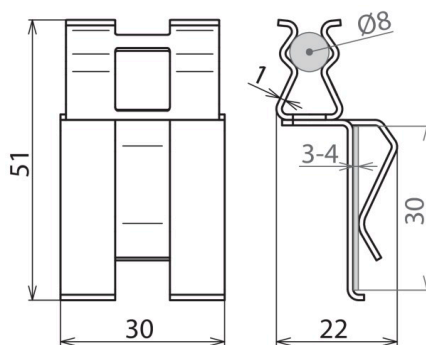

DC BK 8 FL30 STBLANK (308 141)

Illustrations sans engagement

- Compacte, légère et économique en termes de ressources
- Utilisation rapide et sans outillage
- Efficacité et économies de temps

Arrangement:

Type	DC BK 8 FL30 STBLANK
Référence	308 141
Matériau	St/nu
Plage de serrage rd*/pl	8-9 / 30 mm
Epaisseur - matériel (t1)	1 mm
Courant de court-circuit (AC 50 Hz/DC) (1 s; ≤ 300 °C)	2,3 kA
Tenue au courant de foudre (10/350 µs)	**
Normes	NF EN 62561-1
Poids	19 g
Numéro tarifaire (Nomenclature Combinée EU)	85359000
GTIN (Numéro EAN)	4013364288904
UC	50 pièce(s)

*) Diamètre nominal d_s de l'armature

**) Pour l'affectation exacte, voir le certificat de contrôle.

Pour l'intégration des progrès de la technique, nous réservons la possibilité d'effectuer des modifications de forme, de caractéristique et des dimensions, poids et matériaux. Les illustrations sont données sans engagement.