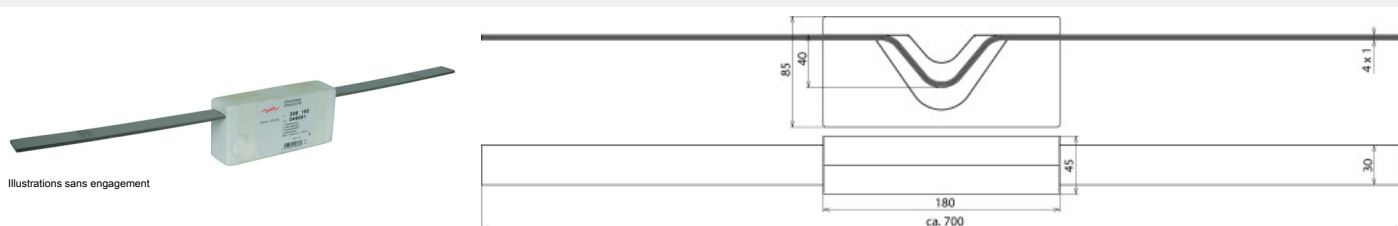

DB 700X30X4 V2A (308 150)

Illustrations sans engagement

Type	DB 700X30X4 V2A
Référence	308 150
Matériau - bande	INOX
Dimensions - bande (l x l x p)	env. 700 x 30 x (4 x 1) mm
Dilatation max.	+15 mm / -30 mm
Section	120 mm ²
Matériau - bloc	polystyrène
Dimensions - bloc (l x l x p)	180 x 85 x 45 mm
Courant de court-circuit (AC 50 Hz/DC) (1 s; ≤ 300 °C)	6 kA
Poids	682 g
Numéro tarifaire (Nomenclature Combinée EU)	85359000
GTIN (Numéro EAN)	4013364106970
UC	1 pièce(s)

Pour l'intégration des progrès de la technique, nous réservons la possibilité d'effectuer des modifications de forme, de caractéristique et des dimensions, poids et matériaux. Les illustrations sont données sans engagement.