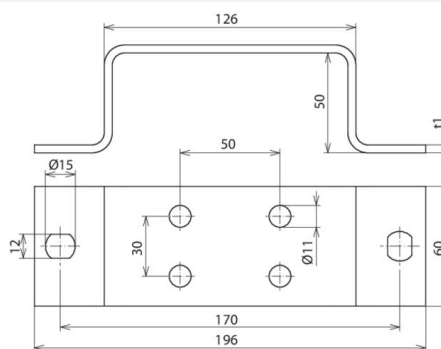

## ES 2X2 ASB11 V2A (472 109)

Illustrations sans engagement

Type	ES 2X2 ASB11 V2A
Référence	472 109
Matériau	INOX
Section	300 mm <sup>2</sup>
Alésages de raccordement Ø	11 mm
Dimensions (l x l x p1)	196 x 60 x 5 mm
Fixation	[2x] 12 x 15 mm
Normes	NF EN 62561-1
Poids	604 g
Numéro tarifaire (Nomenclature Combinée EU)	85369010
GTIN (Numéro EAN)	4013364074477
UC	1 pièce(s)

\*) Pour l'affectation exacte, voir le certificat d'essai.

Pour l'intégration des progrès de la technique, nous réservons la possibilité d'effectuer des modifications de forme, de caractéristique et des dimensions, poids et matériaux. Les illustrations sont données sans engagement.