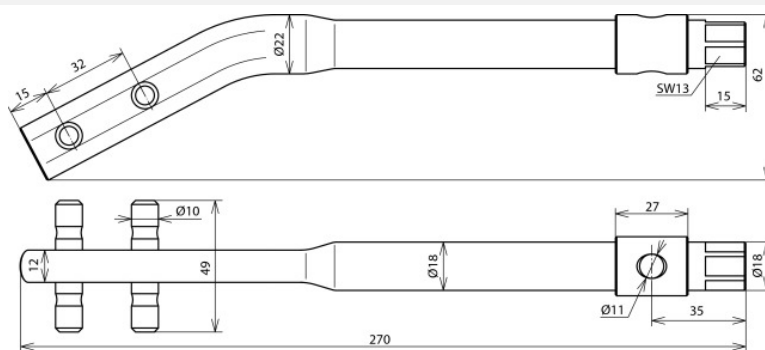

RE GK 8.10 SW13 STBRUE (595 000)

Illustrations sans engagement

avec ouverture de clé (SW13) à visser

Type	RE GK 8.10 SW13 STBRUE
Référence	595 000
Matériau	St/bruni
Utilisation rd	8-10 mm
Longueur	260 mm
Poids	329 g
Numéro tarifaire (Nomenclature Combinée EU)	82055980
GTIN (Numéro EAN)	4013364046535
UC	1 pièce(s)

Pour l'intégration des progrès de la technique, nous réservons la possibilité d'effectuer des modifications de forme, de caractéristique et des dimensions, poids et matériaux. Les illustrations sont données sans engagement.