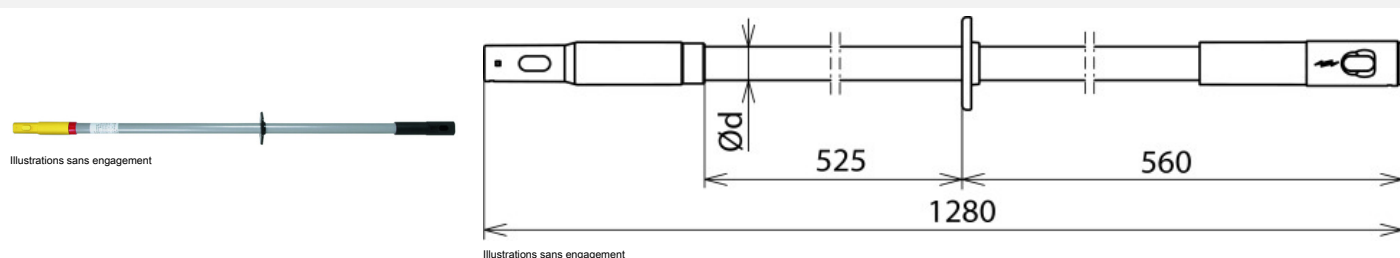

## IS 36 STK 30 1280 (766 363)

Perche isolée IS 36 STK. les deux côtés avec couplage de plug-in pour la fixation des extensions, des têtes de travail ou des cartes. Article pour lot perche isolante IS STK.

Type	IS 36 STK 30 1280
Référence	766 363
Tension nominale (U <sub>N</sub> )	1 ... 36 kV
Longueur totale (l <sub>Σ</sub> )	1280 mm
Longueur - poignée (l <sub>H</sub> )	560 mm
Matériau	polyester renforcé de fibres de verre
Diamètre	30 mm
Utilisation sous pluie possible	*
Type	perche isolante
Poids	600 g
Numéro tarifaire (Nomenclature Combinée EU)	82055980
GTIN (Numéro EAN)	4013364121737
UC	1 pièce(s)

Pour L'intégration des progrès de la technique, nous réservons la possibilité d'effectuer des modifications de forme, de caractéristique et des dimensions, poids et matériaux. Les illustrations sont données sans engagement.