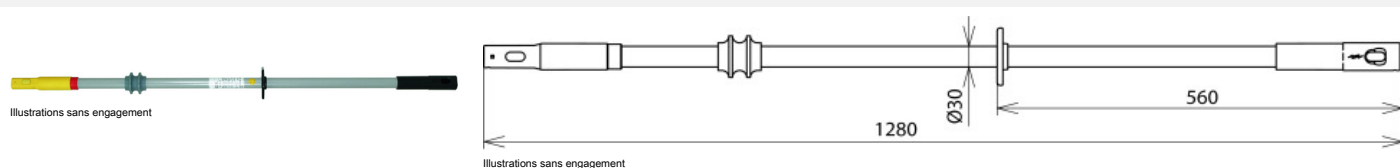

ISN 36 STK 30 1280 (766 367)

Perche isolée IS 36 STK. les deux côtés avec couplage de plug-in pour la fixation des extensions, des têtes de travail ou des cartes. Article pour lot perche isolante IS STK.

Type	ISN 36 STK 30 1280
Référence	766 367
Tension nominale (U _N)	1 ... 36 kV
Longueur totale (l _g)	1280 mm
Longueur - poignée (l _H)	560 mm
Matériau	polyester renforcé de fibres de verre
Diamètre	30 mm
Utilisation sous pluie possible	☹
Type	perche isolante
Poids	600 g
Numéro tarifaire (Nomenclature Combinée EU)	82055980
GTIN (Numéro EAN)	4013364137042
UC	1 pièce(s)

Pour L'intégration des progrès de la technique, nous réservons la possibilité d'effectuer des modifications de forme, de caractéristique et des dimensions, poids et matériaux. Les illustrations sont données sans engagement.