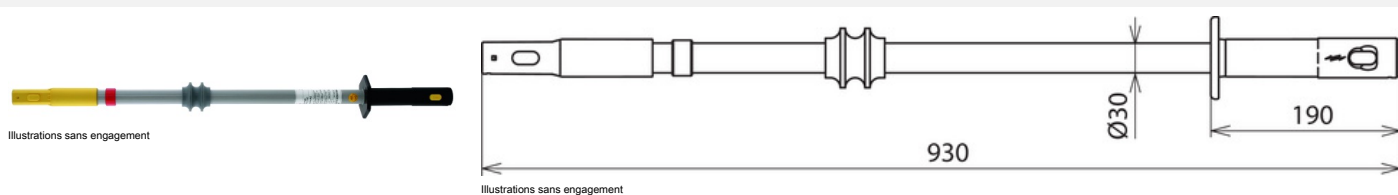

## ISN 36 STK 930SN7688 (766 362)

Perche isolée IS 36 STK. les deux côtés avec couplage de plug-in pour la fixation des extensions, des têtes de travail ou des cartes. Article pour lot perche isolante IS STK.

Type	ISN 36 STK 930SN7688
Référence	766 362
Tension nominale (U <sub>N</sub> )	1...36 kV
Longueur totale (l <sub>g</sub> )	930 mm
Longueur - poignée (l <sub>h</sub> )	190 mm
Matériau	polyester renforcé de fibres de verre
Diamètre	30 mm
Utilisation sous pluie possible	☔
Type	perche isolante
Poids	635 g
Numéro tarifaire (Nomenclature Combinée EU)	82055980
GTIN (Numéro EAN)	4013364230705
UC	1 pièce(s)

Pour L'intégration des progrès de la technique, nous réservons la possibilité d'effectuer des modifications de forme, de caractéristique et des dimensions, poids et matériaux. Les illustrations sont données sans engagement.