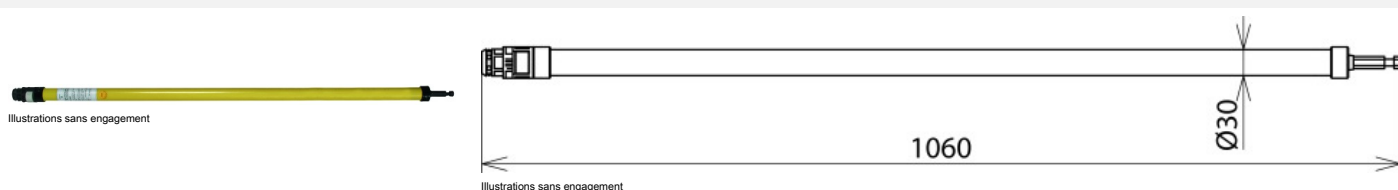

## ISV SK12 1060 (763 711)

Type	ISV SK12 1060
Référence	763 711
Tension nominale (U <sub>N</sub> )	1 ... 36 kV
Longueur totale (l <sub>0</sub> )	1060 mm
Diamètre Ø	30 mm
Matériau	polyester renforcé de fibres de verre
Couleur	jaune •
Utilisation	*
Température d'utilisation (T <sub>U</sub> )	-25 °C ... +55 °C
Type	perche isolante
Poids	442 g
Numéro tarifaire (Nomenclature Combinée EU)	82055980
GTIN (Numéro EAN)	4013364098565
UC	1 pièce(s)

Pour l'intégration des progrès de la technique, nous réservons la possibilité d'effectuer des modifications de forme, de caractéristique et des dimensions, poids et matériaux. Les illustrations sont données sans engagement.