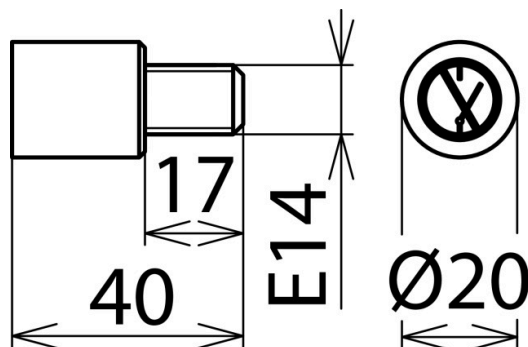

SE E14 (785 639)

- Pour une utilisation à l'intérieur
- Pour la protection contre toute remise en route
- Symbole «Ne pas manœuvrer» selon VBG 125
- Bouchon à visser

Illustrations sans engagement

Illustrations sans engagement

Type	SE E14
Référence	785 639
Tension nominale (U _N)	allant jusqu'à 1000 V
Taille	E14
Diamètre	20 mm
Dimensions	Ø20 x 40 mm
Norme	VBG 125 et DIN 40008
Utilisation	à l'intérieur
Poids	15 g
Numéro tarifaire (Nomenclature Combinée EU)	85369095
GTIN (Numéro EAN)	4013364087019
UC	10 pièce(s)