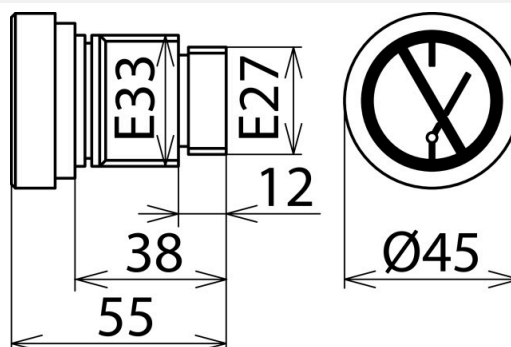

SE E27 E33 (785 640)

- Pour une utilisation à l'intérieur
- Pour la protection contre toute remise en route
- Symbole «Ne pas manœuvrer» selon VBG 125
- Bouchon à visser

Illustrations sans engagement

Illustrations sans engagement

Type	SE E27 E33
Référence	785 640
Tension nominale (U _N)	allant jusqu'à 1000 V
Taille	E27 und E33
Diamètre	45 mm
Dimensions	Ø45 x 55 mm
Norme	VBG 125 et DIN 40008
Utilisation	à l'intérieur
Poids	55 g
Numéro tarifaire (Nomenclature Combinée EU)	85369095
GTIN (Numéro EAN)	4013364087026
UC	10 pièce(s)