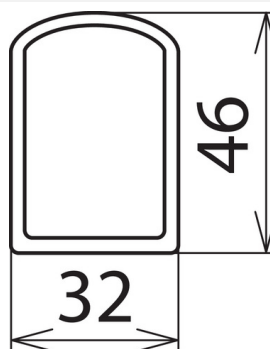

AB 32 46 RW K L... (700 099)

Illustrations sans engagement

Illustrations sans engagement

Conception robuste, adapté pour les installations intérieures et extérieures.

Type	AB 32 46 RW K L...
Référence	700 099
Matériau	polyester renforcé de fibres de verre
Dimensions (l x h)	32 x 46 mm
Longueur	jusqu'à 6000 mm *)
Épaisseur du matériel	6 mm
Couleur	rouge / blanc
Poids	1,28 g/mm
Numéro tarifaire (Nomenclature Combinée EU)	39169010
GTIN (Numéro EAN)	4013364157415
UC	500 mm

*) Indiquer la longueur lors de la commande !
Remarque : Disponible uniquement par pas de 500 mm.

Pour l'intégration des progrès de la technique, nous réservons la possibilité d'effectuer des modifications de forme, de caractéristique et des dimensions, poids et matériaux. Les illustrations sont données sans engagement.