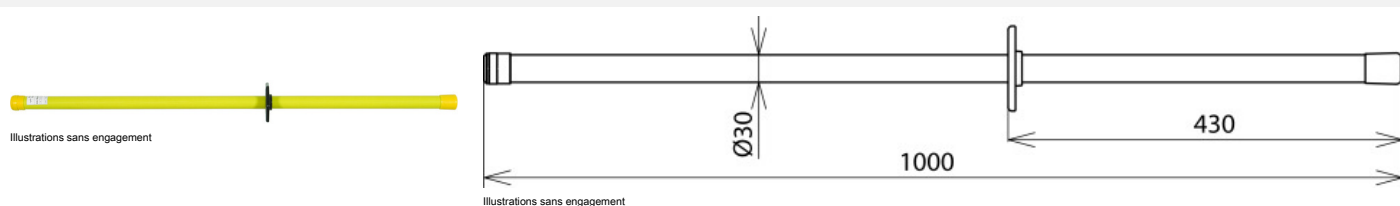

ES SK 1000 (761 010)

Type	ES SK 1000
Référence	761 010
Longueur totale (l ₀)	1000 mm
Longueur - poignée (l _h)	430 mm
Charge admissible max. - tête de la perche	12 kg
Température d'utilisation	-25 °C ... +55 °C
Prévu pour	l'intérieur et l'extérieur
Matériau - tube isolant	polyester renforcé de fibres de verre
Diamètre	30 mm
Réception de	broche à tête hexagonale (SW19)
Raccord enfichable avec protection antitorsion ; embout inclus	non
Type	perche de mise à la terre
Poids	980 g
Numéro tarifaire (Nomenclature Combinée EU)	82055980
GTIN (Numéro EAN)	4013364000155
UC	1 pièce(s)

Pour l'intégration des progrès de la technique, nous réservons la possibilité d'effectuer des modifications de forme, de caractéristique et des dimensions, poids et matériaux. Les illustrations sont données sans engagement.