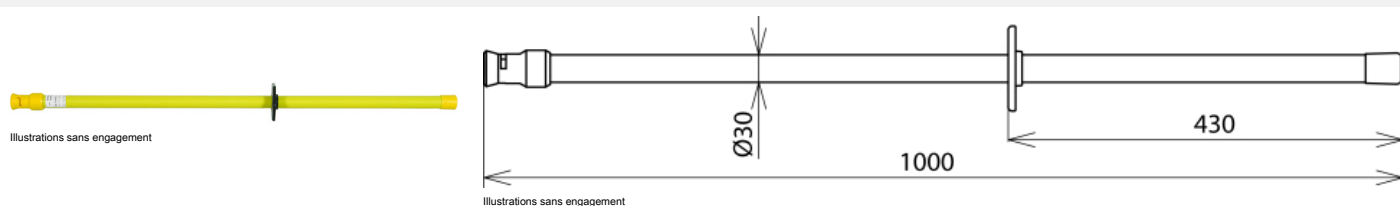

ES SQ 1000 (761 011)

Type	ES SQ 1000
Référence	761 011
Longueur totale (l _g)	1000 mm
Longueur - poignée (l _h)	430 mm
Charge admissible max. - tête de la perche	12 kg
Norme	broche avec tige transversale DIN 48087
Température d'utilisation	-25 °C ... +55 °C
Prévu pour	l'intérieur et l'extérieur
Matériau - tube isolant	polyester renforcé de fibres de verre
Diamètre	30 mm
Réception de	broche avec tige transversale
Raccord enfichable avec protection antitorsion ; embout inclus	non
Type	perche de mise à la terre
Poids	1,05 kg
Numéro tarifaire (Nomenclature Combinée EU)	82055980
GTIN (Numéro EAN)	4013364000230
UC	1 pièce(s)

Pour L'intégration des progrès de la technique, nous réservons la possibilité d'effectuer des modifications de forme, de caractéristique et des dimensions, poids et matériaux. Les illustrations sont données sans engagement.