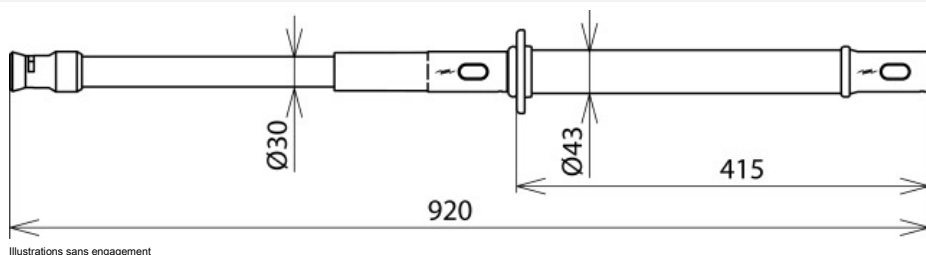

EST SQ STK 920 (761 075)

- Pour l'installation de dispositifs de mise à la terre et en court-circuit
- Perche en 2 parties pour un transport facile
- Poids propre faible
- Broche avec tige transversale
- Avec raccord enfichable pour rallonger la perche

Illustrations sans engagement

Illustrations sans engagement

Type	EST SQ STK 920
Référence	761 075
Longueur totale (L _o)	920 mm
Longueur - poignée (L _h)	415 mm
Charge admissible max. - tête de la perche	20 kg
Norme	broche avec tige transversale DIN 48087
Température d'utilisation	-25 °C ... +55 °C
Prévu pour	l'intérieur et l'extérieur
Matériau - tube isolant	polyester renforcé de fibres de verre
Diamètre	30 / 43 mm
Réception de	broche avec tige transversale
Raccord enfichable avec protection antitorsion ; embout inclus	oui
Type	perche de mise à la terre
Poids	800 g
Numéro tarifaire (Nomenclature Combinée EU)	82055980
GTIN (Numéro EAN)	4013364136229
UC	1 pièce(s)