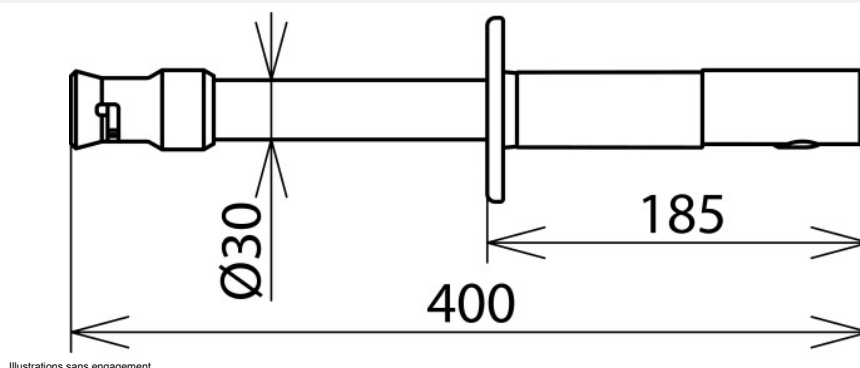

EG SQ STK 400 (745 414)

- Pour installer des dispositifs de mise à la terre et de court-circuit dans des installations BT
- Avec raccord enfichable pour rallonger la poignée
- Poids propre faible
- Pour une broche avec tige transversale

Illustrations sans engagement

Illustrations sans engagement

Type	EG SQ STK 400
Référence	745 414
Longueur totale (l _G)	400 mm
Longueur - poignée (l _H)	185 mm
Norme	broche avec tige transversale DIN 48087
Température d'utilisation	-25 °C ... +55 °C
Matériau - tube isolant	polyester renforcé de fibres de verre
Matériau - accouplement de serrage	matière plastique
Type - embout	raccord enfichable
Poids	285 g
Numéro tarifaire (Nomenclature Combinée EU)	85389099
GTIN (Numéro EAN)	4013364116085
UC	1 pièce(s)