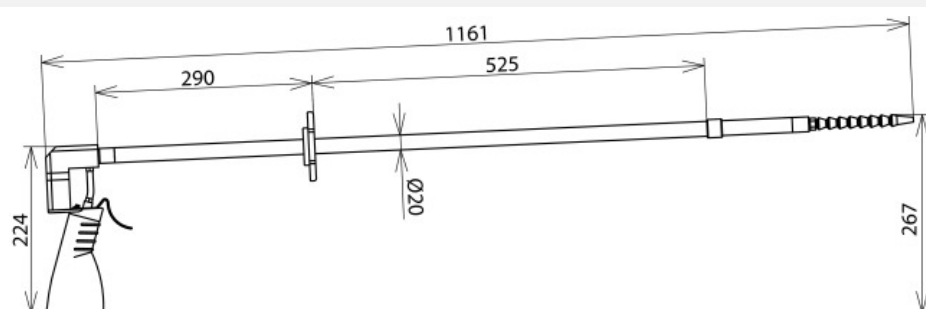

HOEL 36 20 1100 (785 399)

Illustrations sans engagement

Illustrations sans engagement

Type	HOEL 36 20 1100
Référence	785 399
Tension nominale (U_N)	allant jusqu'à 36 kV
Longueur totale (l_a)	1160 mm
Profondeur (l_o)	280 mm
Longueur - poignée (l_H)	290 mm
Diamètre	20 mm
Volume du réservoir	200 ml
Température d'utilisation	-5 °C ... +50 °C
Norme	DIN VDE 0681-1 et DIN VDE 0682-621
Utilisation	*
Accessoires	Extension 500 mm (réf : 785 398)
Poids	757 g
Numéro tarifaire (Nomenclature Combinée EU)	82055980
GTIN (Numéro EAN)	4013364146525
UC	1 pièce(s)

Pour l'intégration des progrès de la technique, nous réservons la possibilité d'effectuer des modifications de forme, de caractéristique et des dimensions, poids et matériaux. Les illustrations sont données sans engagement.