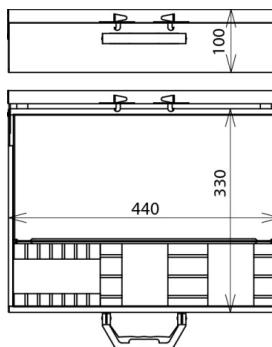

SBKL EKS VI KVS (745 900)

Illustrations sans engagement

Illustrations sans engagement

Avec rembourrage en mousse

Type	SBKL EKS VI KVS
Référence	745 900
Approprié pour	Dispositifs de mise à la terre et en court-circuit VI
Dimensions	440 x 330 x 100 mm
Couleur	bleu
Type	Avec rembourrage en mousse
Poids	3,71 kg
Numéro tarifaire (Nomenclature Combinée EU)	42021990
GTIN (Numéro EAN)	4013364082731
UC	1 pièce(s)