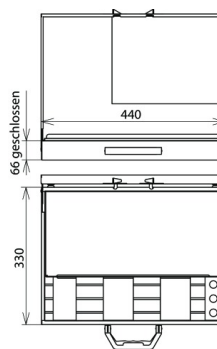

SBKL EKS TI KVS 2F (766 298)

Illustrations sans engagement

Illustrations sans engagement

Avec rembourrage en mousse

Type	SBKL EKS TI KVS 2F
Référence	766 298
Approprié pour	Dispositifs de mise à la terre et en court-circuit TI - Set II
Dimensions	440 x 330 x 66 mm
Couleur	bleu
Type	Avec rembourrage en mousse
Poids	3,7 kg
Numéro tarifaire (Nomenclature Combinée EU)	42021990
GTIN (Numéro EAN)	4013364007864
UC	1 pièce(s)

Pour L'intégration des progrès de la technique, nous réservons la possibilité d'effectuer des modifications de forme, de caractéristique et des dimensions, poids et matériaux. Les illustrations sont données sans engagement.