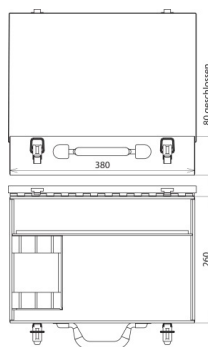

SBKL EKS TI KVS (766 300)

Illustrations sans engagement

Illustrations sans engagement

Avec rembourrage en mousse

Type	SBKL EKS TI KVS
Référence	766 300
Approprié pour	Set I - Mise à la terre et en court-circuit TI
Dimensions	380 x 260 x 80 mm
Couleur	bleu
Poids	1,2 kg
Numéro tarifaire (Nomenclature Combinée EU)	42021990
GTIN (Numéro EAN)	4013364007628
UC	1 pièce(s)