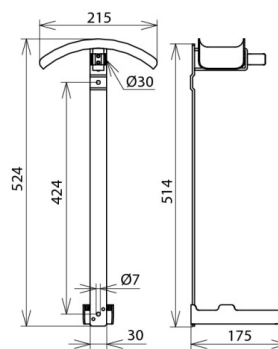

HV EKV ES30 (700 000)

Illustrations sans engagement

Illustrations sans engagement

Type	HV EKV ES30
Référence	700 000
Dimensions	525 x 175 x 214 mm
Pour diamètre des perches	30 mm
Matériau	acier
N° de dessin DB	3 Ebgw 01.70
DB Mat.-Nr.	742 395
Poids	1,16 kg
Numéro tarifaire (Nomenclature Combinée EU)	73269098
GTIN (Numéro EAN)	4013364004122
UC	1 pièce(s)

Pour L'intégration des progrès de la technique, nous réservons la possibilité d'effectuer des modifications de forme, de caractéristique et des dimensions, poids et matériaux. Les illustrations sont données sans engagement.