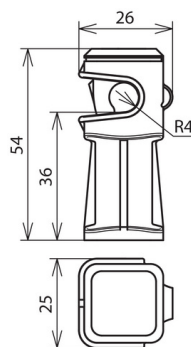

LH DS 8 H36 IGM6 GR (204 003)

Illustrations sans engagement

Type	LH DS 8 H36 IGM6 GR
Référence	204 003
Hauteur totale – support conducteur	36 mm
Filetage – support conducteur	M6
Matériau – support conducteur	matière plastique
Couleur – support conducteur	gris •
Couleur RAL	similaire 7035
Guidage du conducteur	libre
Support conducteur rd	8 mm
Version	robuste, résistante aux intempéries, résistante aux UV, non halogénée
Poids	15 g
Numéro tarifaire (Nomenclature Combinée EU)	85389099
GTIN (Numéro EAN)	4013364019034
UC	100 pièce(s)