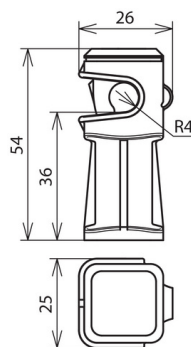

## LH DS 8 H36 IGM8 GR (204 004)

Illustrations sans engagement

Type	LH DS 8 H36 IGM8 GR
Référence	204 004
Hauteur totale – support conducteur	36 mm
Filetage – support conducteur	M8
Matériau – support conducteur	matière plastique
Couleur – support conducteur	gris •
Couleur RAL	similaire 7035
Guidage du conducteur	libre
Support conducteur rd	8 mm
Version	robuste, résistante aux intempéries, résistante aux UV, non halogénée
Poids	15 g
Numéro tarifaire (Nomenclature Combinée EU)	85389099
GTIN (Numéro EAN)	4013364019003
UC	50 pièce(s)